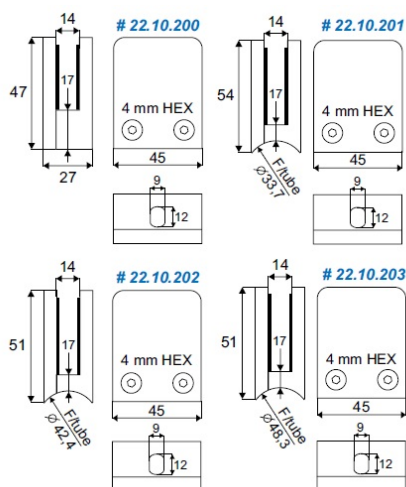

## Description:

Glass Clamp "Square" 45x51x27mm, SS316-Brushed, ø42,4mm Tube, 6-10,76mm Glass Thickness, No Safety Pin & No Cushions

## Item number:

22.10.202-0

Units	Box	Carton	HS Code	Barcode
Pcs.	50	50	8302419000	
				5704866083195

MODEL „SQUARE“	Glass thickness	Glass Type	Cushion mm	Item numbers	
	6	mono	4 + 5	22.10.207	+ 22.10.208
	6,76	Lam.	4 + 4	22.10.207	+ 22.10.207
	8	mono	3 + 4	22.10.208	+ 22.10.207
	8,76	Lam.	3 + 3	22.10.208	+ 22.10.206
	10	mono	2 + 3	22.10.205	+ 22.10.206
	10,76	Lam.	2 + 2	22.10.205	+ 22.10.205